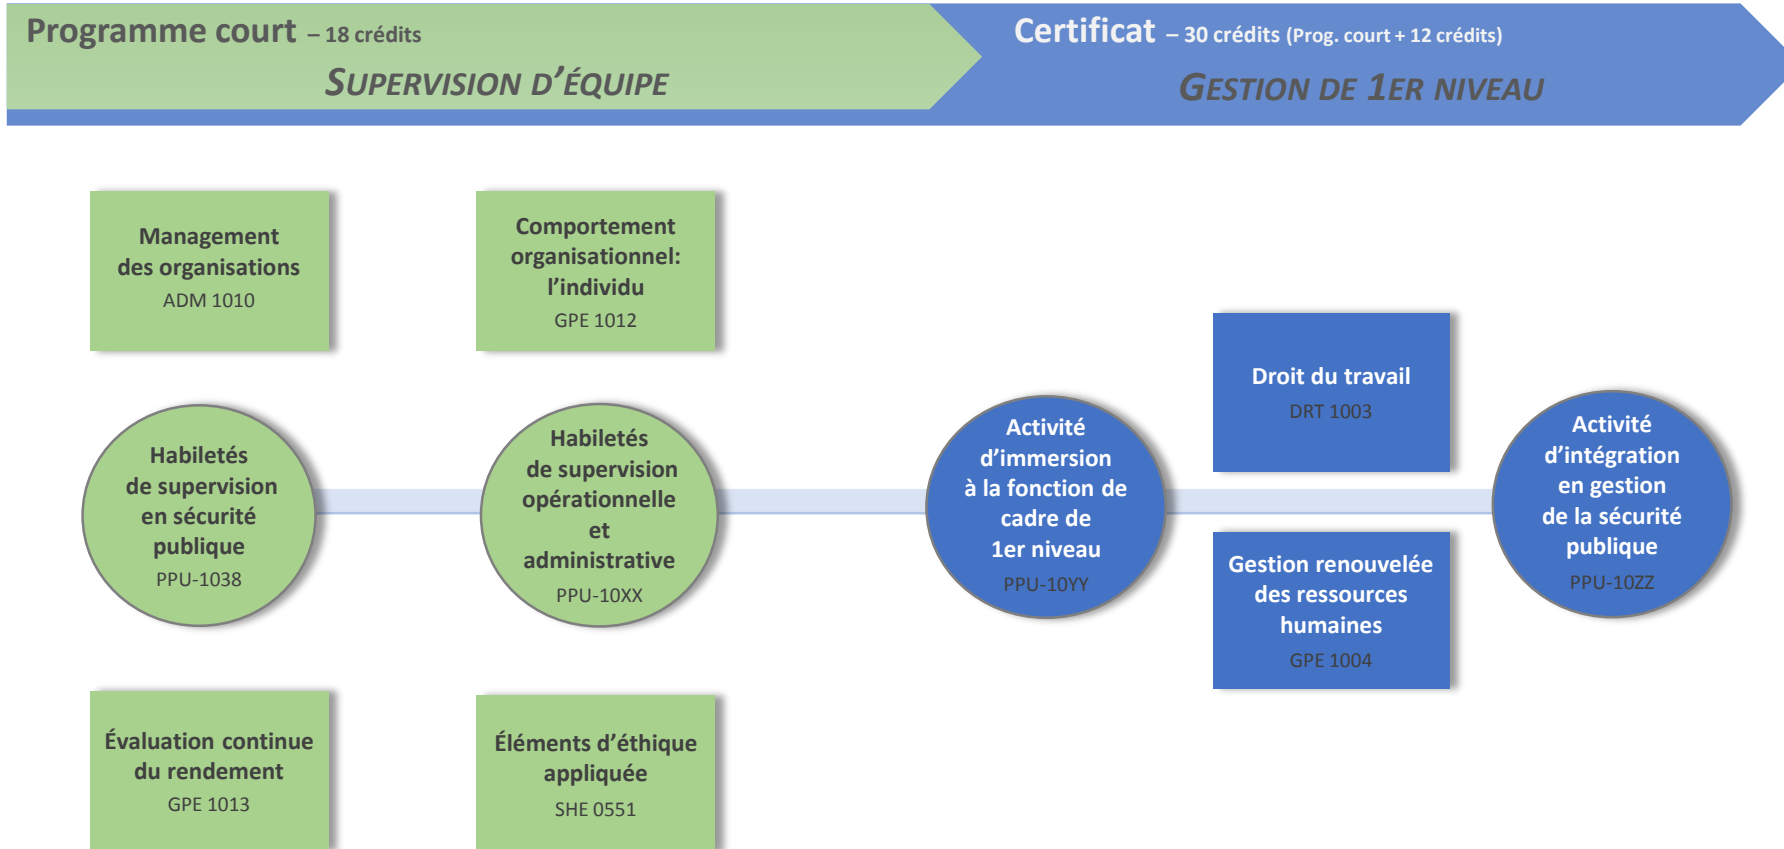

Certificat en gestion – *Sécurité
publique*

CERTIFICAT EN GESTION – *SÉCURITÉ PUBLIQUE*

Certificat en gestion – *Sécurité publique*

Notes:

- Chacun des cours compte pour **3 crédits**.
- Les cours représentés par un cercle sont dispensés par l'ENPQ (cours « PPU »).
- Les cours identifiés par un rectangle correspondent aux cours génériques à suivre au sein des universités partenaires.
- Les cours génériques en VERT sont des préalables au cours PPU-10YY. Ils peuvent être suivis à n'importe quel moment du programme court.
- Les cours génériques en BLEU sont des préalables au cours PPU-10ZZ.